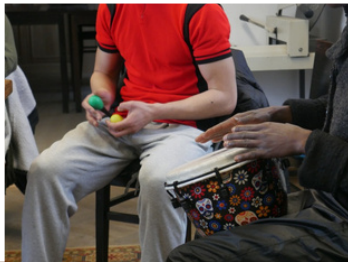

Cronenbourg - Rotterdam/Spach - Quartier XV - Elsau
Strasbourg (Conservatoire) - Port du Rhin

Centre Social et Culturel
Elsau